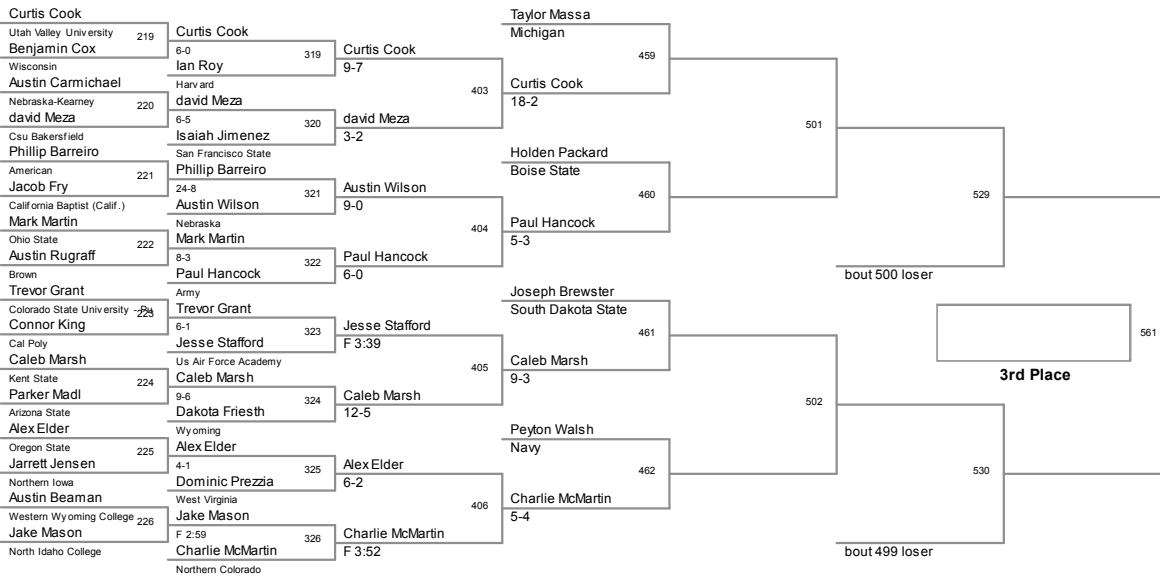

149 Lbs

2012 Cliff Keen Las Vegas  
2012 Cliff Keen Division

**157 Lbs**

2012 Cliff Keen Las Vegas  
2012 Cliff Keen Division

**165 Lbs**

2012 Cliff Keen Las Vegas  
2012 Cliff Keen Division

**184 Lbs**

2012 Cliff Keen Las Vegas  
2012 Cliff Keen Division

**285 Lbs**