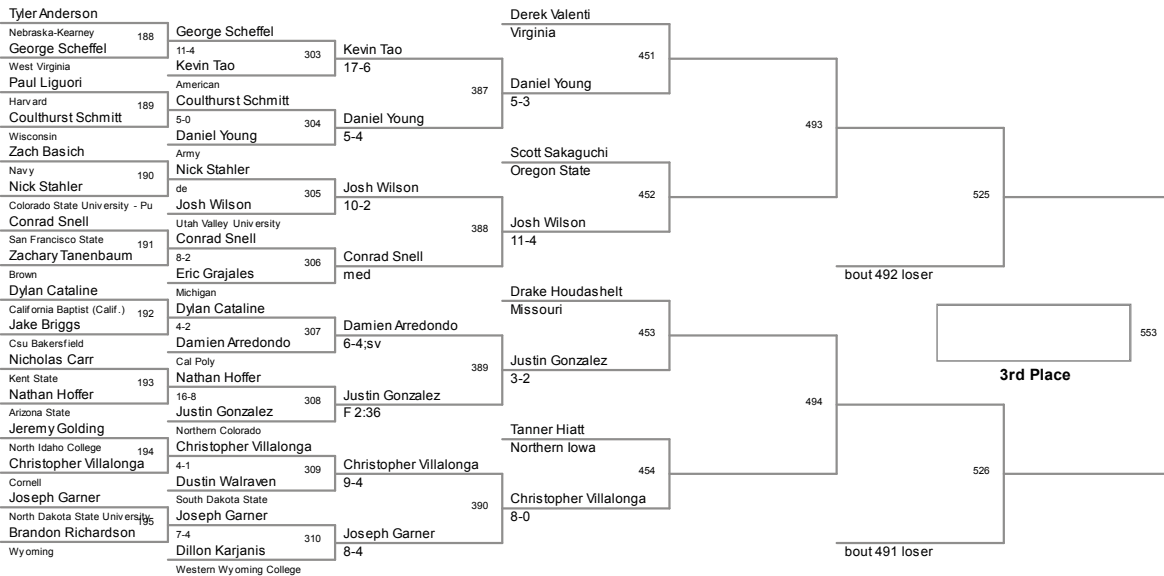

2012 Cliff Keen Las Vegas  
2012 Cliff Keen Division

**125 Lbs**

2012 Cliff Keen Las Vegas  
2012 Cliff Keen Division

**133 Lbs**

2012 Cliff Keen Las Vegas  
2012 Cliff Keen Division

**141 Lbs**

2012 Cliff Keen Las Vegas  
2012 Cliff Keen Division

149 Lbs

2012 Cliff Keen Las Vegas  
2012 Cliff Keen Division

**157 Lbs**

2012 Cliff Keen Las Vegas  
2012 Cliff Keen Division

**165 Lbs**

2012 Cliff Keen Las Vegas  
2012 Cliff Keen Division

**184 Lbs**

2012 Cliff Keen Las Vegas  
2012 Cliff Keen Division

**285 Lbs**