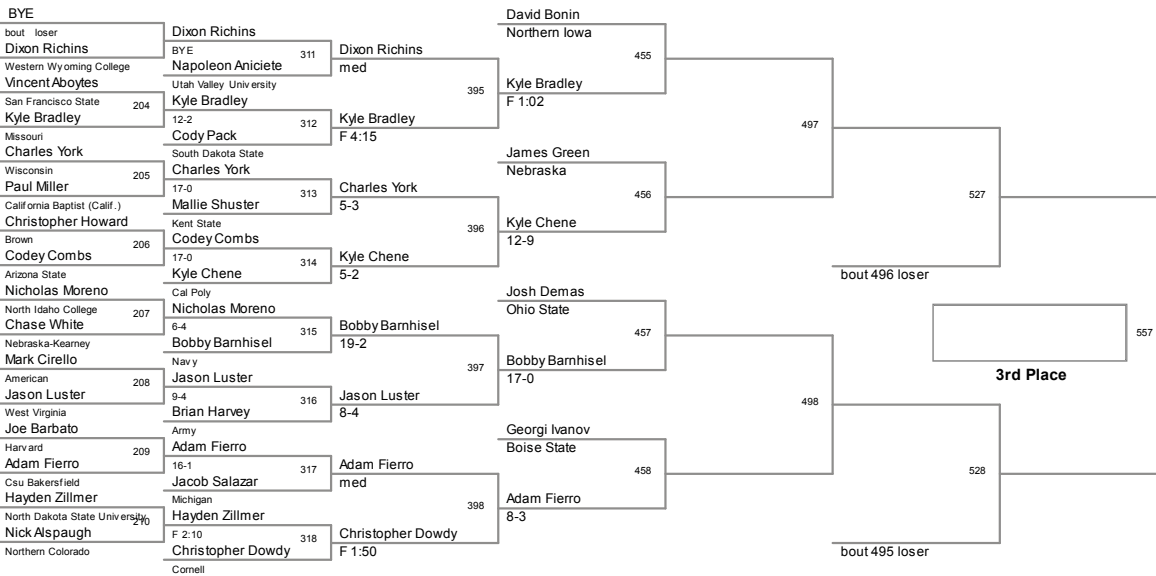

2012 Cliff Keen Las Vegas  
2012 Cliff Keen Division

**125 Lbs**

2012 Cliff Keen Las Vegas  
2012 Cliff Keen Division

**133 Lbs**

2012 Cliff Keen Las Vegas  
2012 Cliff Keen Division

**141 Lbs**

2012 Cliff Keen Las Vegas  
2012 Cliff Keen Division

149 Lbs

2012 Cliff Keen Las Vegas  
2012 Cliff Keen Division

**157 Lbs**

2012 Cliff Keen Las Vegas  
2012 Cliff Keen Division

**165 Lbs**

2012 Cliff Keen Las Vegas  
2012 Cliff Keen Division

**184 Lbs**

2012 Cliff Keen Las Vegas  
2012 Cliff Keen Division

**285 Lbs**