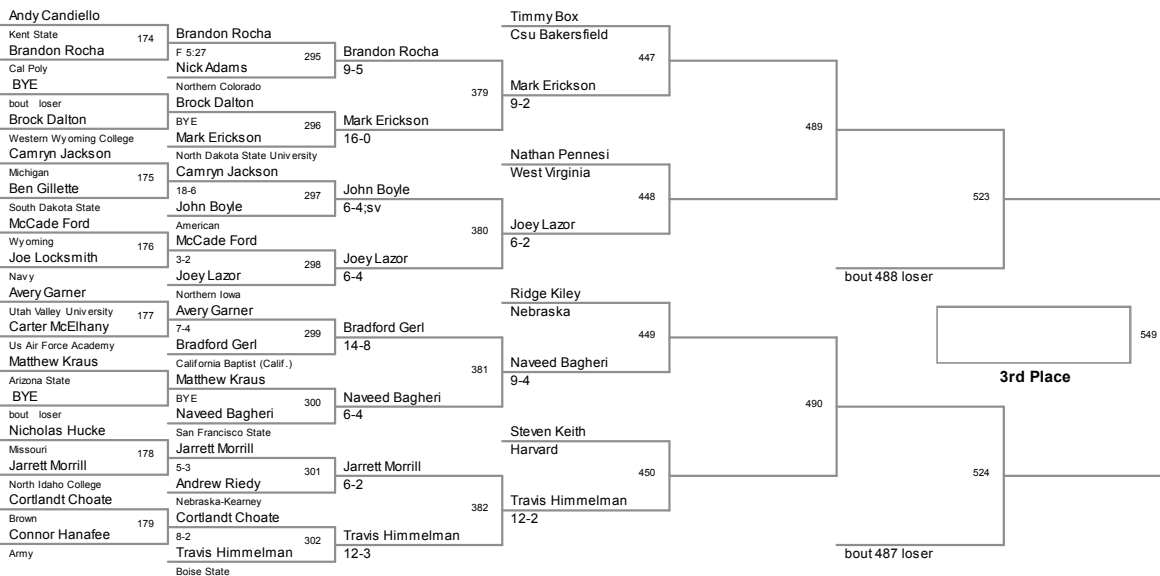

2012 Cliff Keen Las Vegas  
2012 Cliff Keen Division

**125 Lbs**

2012 Cliff Keen Las Vegas  
2012 Cliff Keen Division

**133 Lbs**

2012 Cliff Keen Las Vegas  
2012 Cliff Keen Division

**141 Lbs**

2012 Cliff Keen Las Vegas  
2012 Cliff Keen Division

149 Lbs

2012 Cliff Keen Las Vegas  
2012 Cliff Keen Division

**157 Lbs**

2012 Cliff Keen Las Vegas  
2012 Cliff Keen Division

**165 Lbs**

2012 Cliff Keen Las Vegas  
2012 Cliff Keen Division

**184 Lbs**

2012 Cliff Keen Las Vegas  
2012 Cliff Keen Division

**285 Lbs**