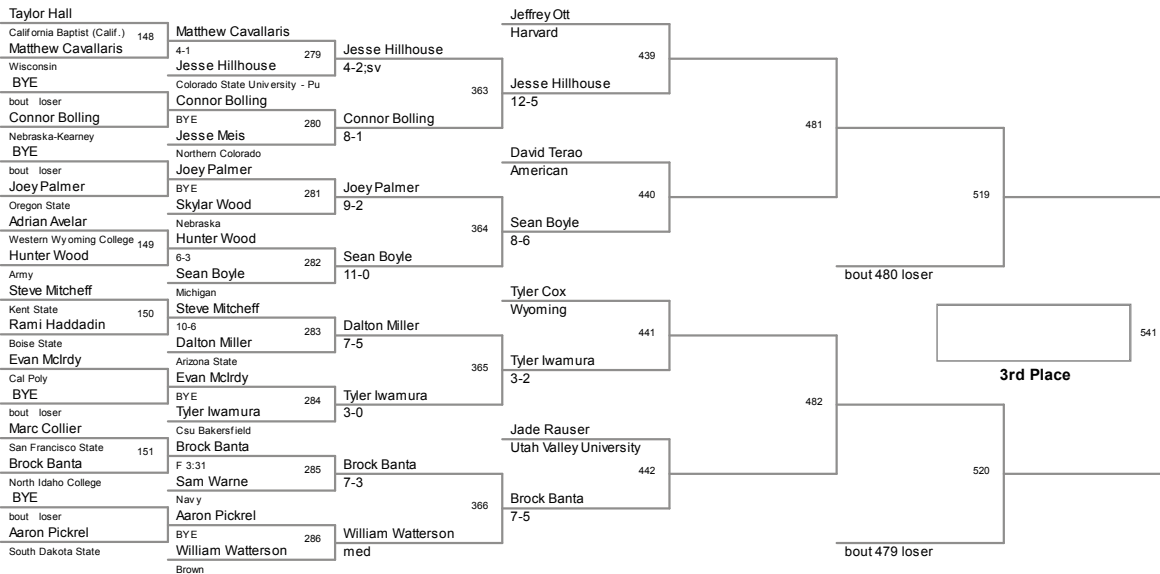

2012 Cliff Keen Las Vegas  
2012 Cliff Keen Division

**125 Lbs**

2012 Cliff Keen Las Vegas  
2012 Cliff Keen Division

**133 Lbs**

2012 Cliff Keen Las Vegas  
2012 Cliff Keen Division

**141 Lbs**

2012 Cliff Keen Las Vegas  
2012 Cliff Keen Division

149 Lbs

2012 Cliff Keen Las Vegas  
2012 Cliff Keen Division

**157 Lbs**

2012 Cliff Keen Las Vegas  
2012 Cliff Keen Division

**165 Lbs**

2012 Cliff Keen Las Vegas  
2012 Cliff Keen Division

**184 Lbs**

2012 Cliff Keen Las Vegas  
2012 Cliff Keen Division

**285 Lbs**