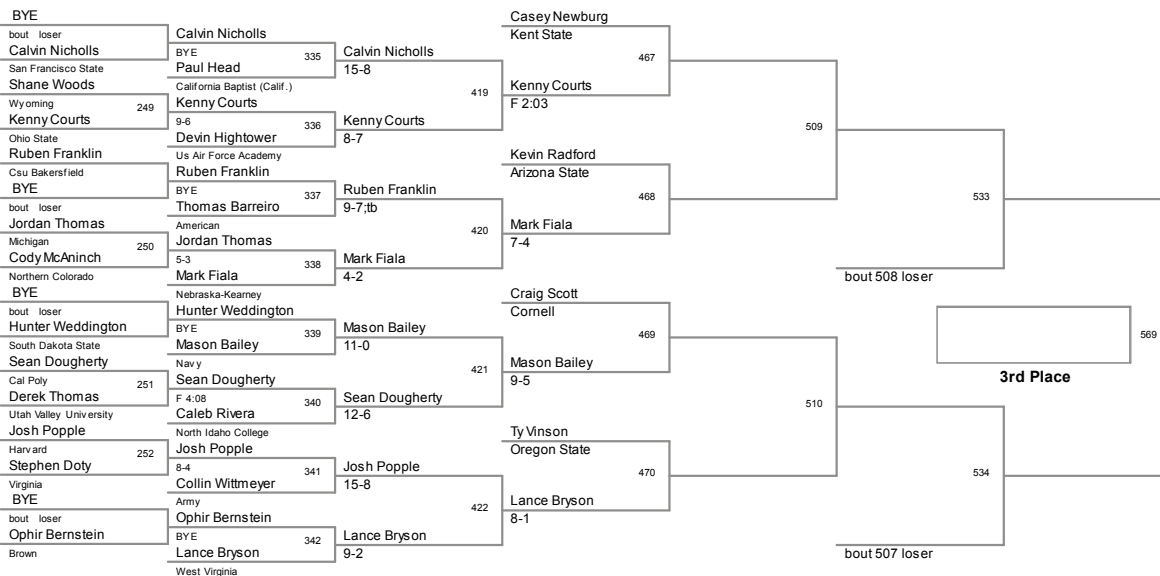

2012 Cliff Keen Las Vegas  
2012 Cliff Keen Division

**125 Lbs**

2012 Cliff Keen Las Vegas  
2012 Cliff Keen Division

**133 Lbs**

2012 Cliff Keen Las Vegas  
2012 Cliff Keen Division

**141 Lbs**

2012 Cliff Keen Las Vegas  
2012 Cliff Keen Division

149 Lbs

2012 Cliff Keen Las Vegas  
2012 Cliff Keen Division

**157 Lbs**

2012 Cliff Keen Las Vegas  
2012 Cliff Keen Division

**165 Lbs**

2012 Cliff Keen Las Vegas  
2012 Cliff Keen Division

**184 Lbs**

2012 Cliff Keen Las Vegas  
2012 Cliff Keen Division

**285 Lbs**