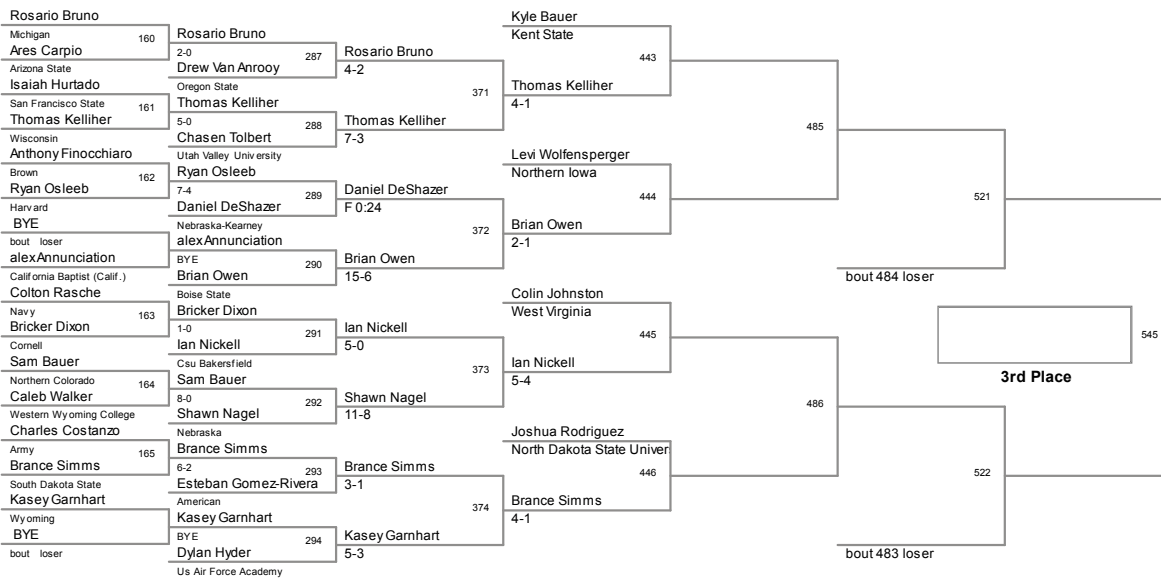

2012 Cliff Keen Las Vegas  
2012 Cliff Keen Division

**125 Lbs**

2012 Cliff Keen Las Vegas  
2012 Cliff Keen Division

**133 Lbs**

2012 Cliff Keen Las Vegas  
2012 Cliff Keen Division

**141 Lbs**

2012 Cliff Keen Las Vegas  
2012 Cliff Keen Division

149 Lbs

2012 Cliff Keen Las Vegas  
2012 Cliff Keen Division

**157 Lbs**

2012 Cliff Keen Las Vegas  
2012 Cliff Keen Division

**165 Lbs**

2012 Cliff Keen Las Vegas  
2012 Cliff Keen Division

**184 Lbs**

2012 Cliff Keen Las Vegas  
2012 Cliff Keen Division

**285 Lbs**