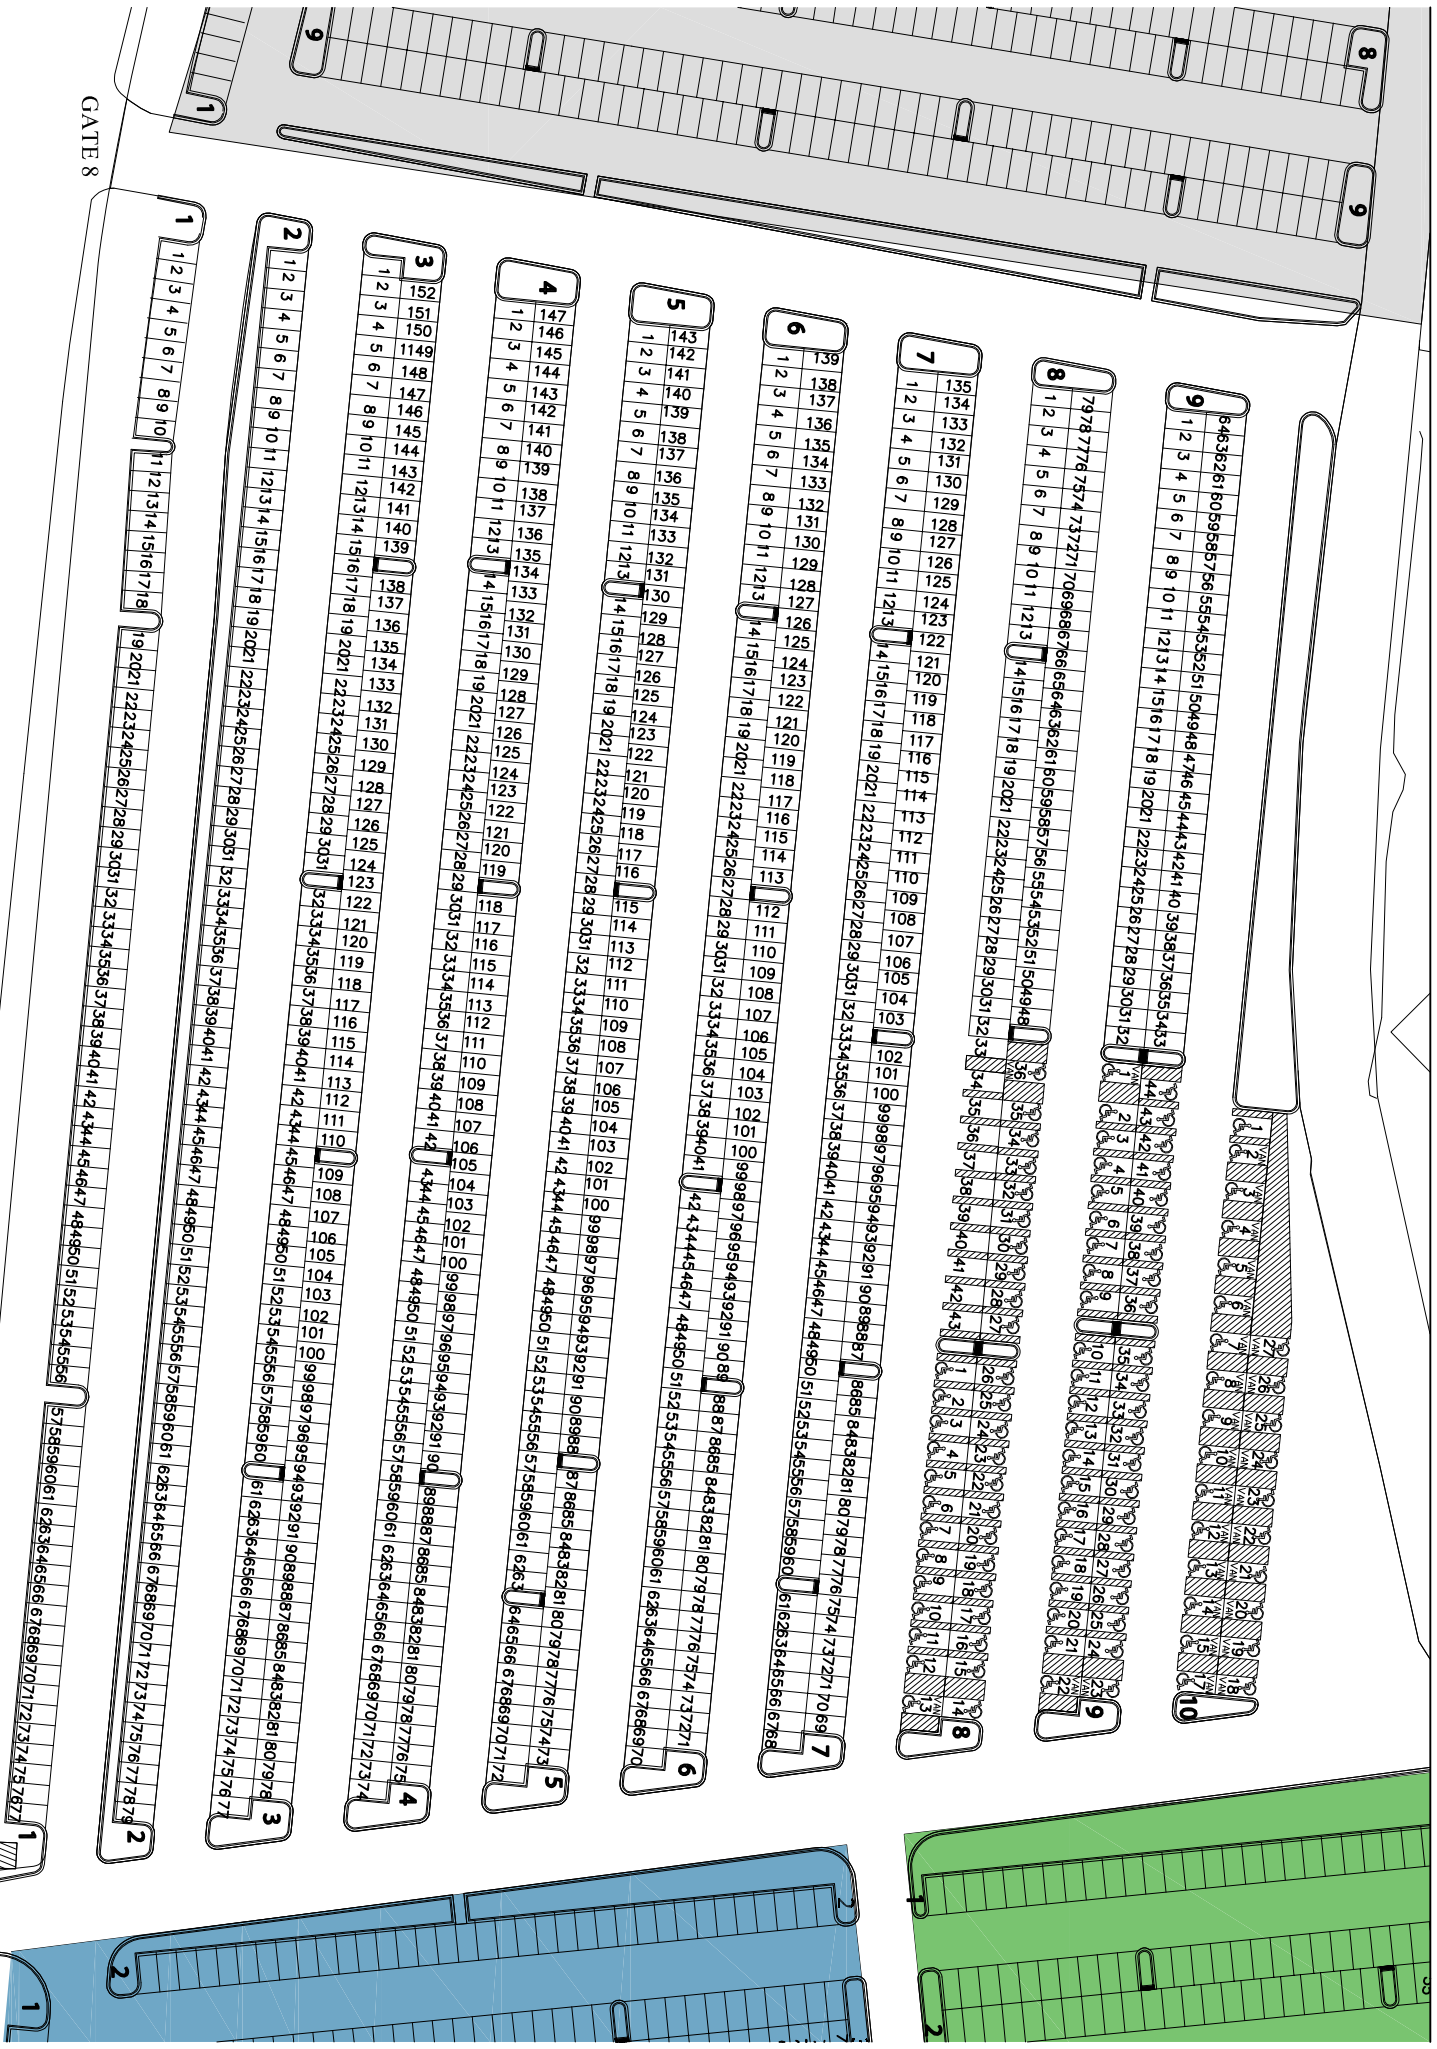

WHITE PARKING
NOT TO SCALE

GEORGE ROGERS BOULEVARD

WHITE

GATE 8

GATE 7

1 12345678910 112131415161718 192021 22232425262728293031 32333435363738394041 424344454647 484950 515253545556 5758596061 6263646566 67686970717273747576777879

2 123456789101112131415161718192021 22232425262728293031 32333435363738394041 424344454647 484950 51525354555657585960 616263646566 67686970717273747576777879

3 123456789101112131415161718192021 22232425262728293031 32333435363738394041 424344454647 484950 51525354555657585960 616263646566 67686970717273747576777879

4 123456789101112131415161718192021 22232425262728293031 32333435363738394041 424344454647 484950 5152535455565758596061 6263 646566 676869707172

5 123456789101112131415161718192021 22232425262728293031 32333435363738394041 424344454647 484950 5152535455565758596061 6263 646566 676869707172