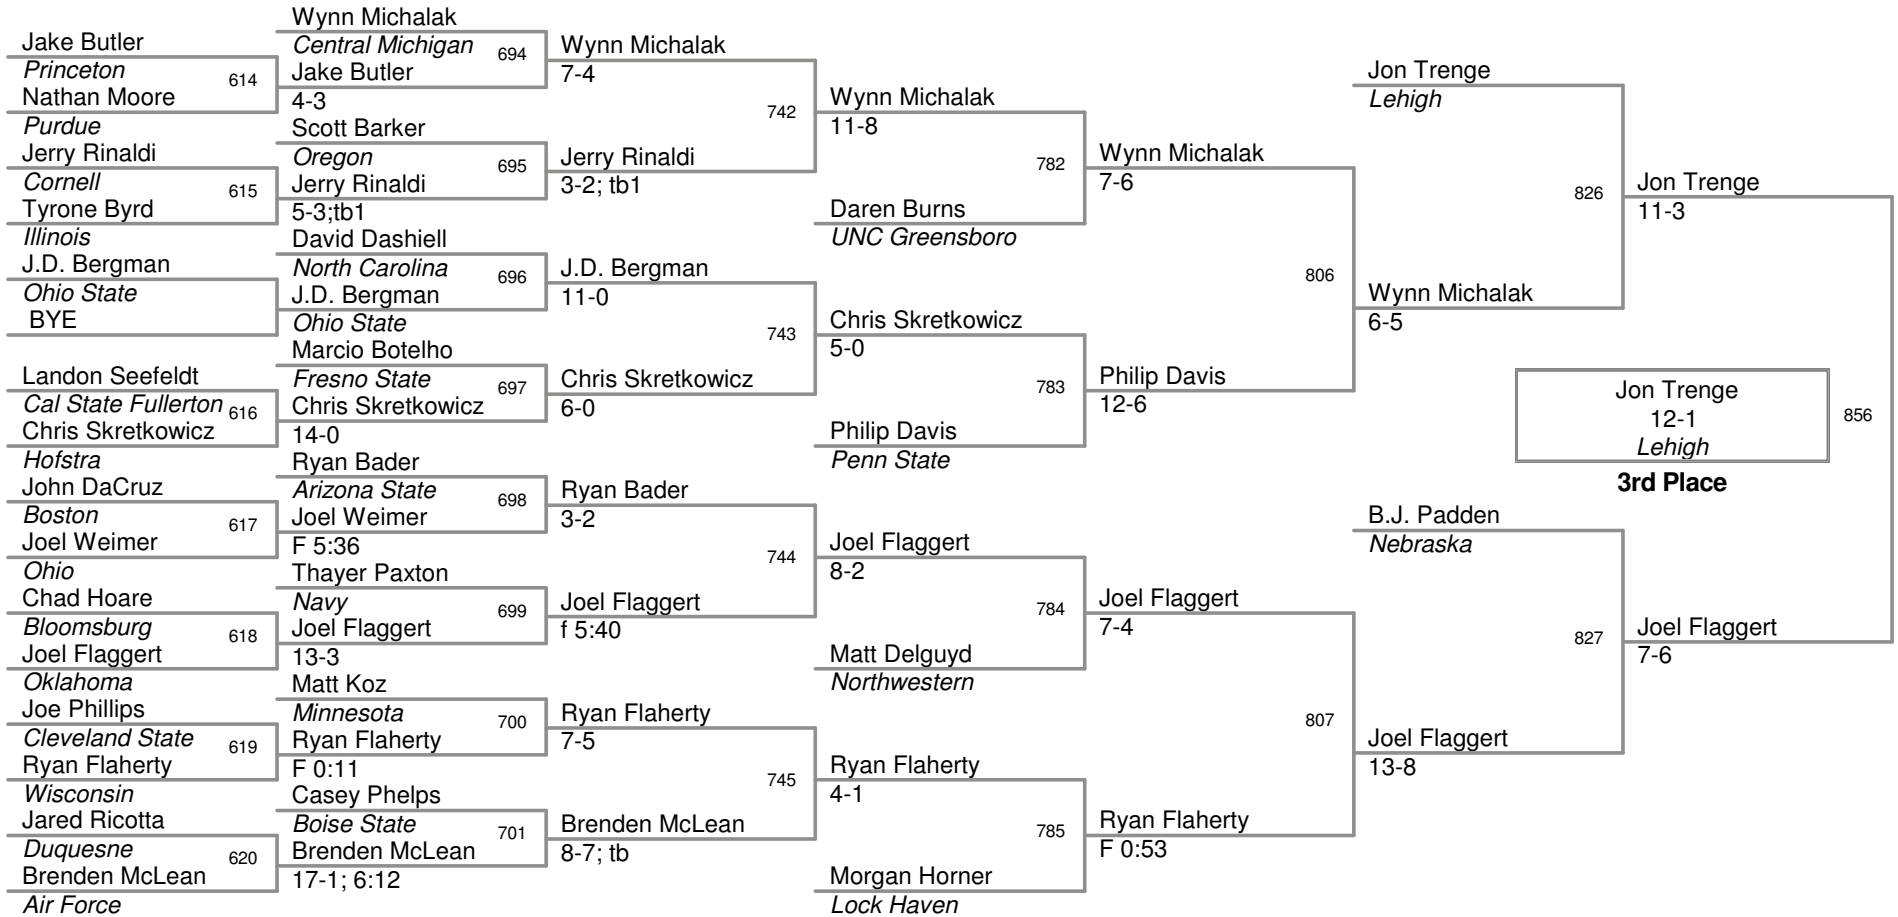

**174 Lbs**

**184 Lbs**

**197 Lbs**

2005 NCAA Div 1

**197 Lbs**

**285 Lbs**