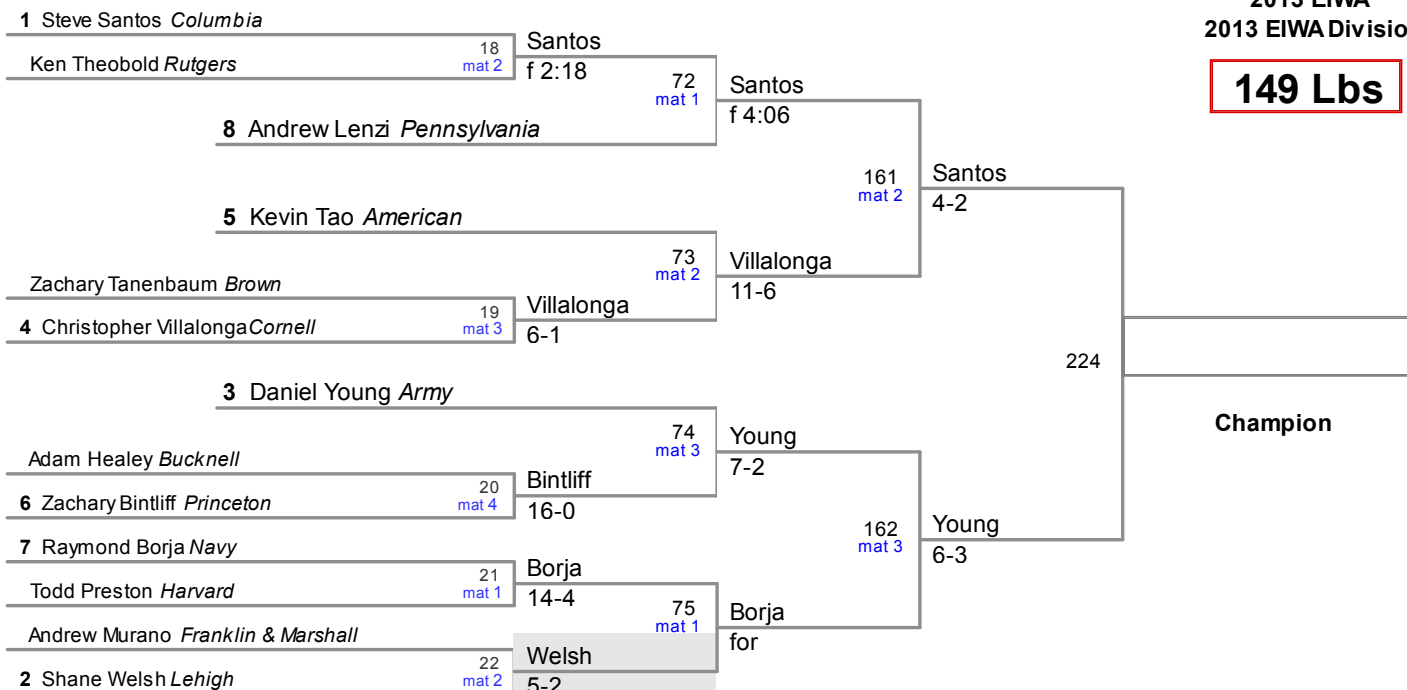

125 Lbs

133 Lbs

141 Lbs

149 Lbs

157 Lbs

165 Lbs

174 Lbs

184 Lbs

197 Lbs

285 Lbs

1 William Smith *Rutgers*

Chris Manna <i>Columbia</i>	104 mat 1	Smith 8-1
8 David Ng <i>Harvard</i>	50 mat 2	Ng 10-6
5 Joe Stolfi <i>Bucknell</i>	51 mat 3	Stolfi 3-0
Collin Wittmeyer <i>Army</i>	105 mat 2	Miller 10-5
4 Daniel Miller <i>Navy</i>		