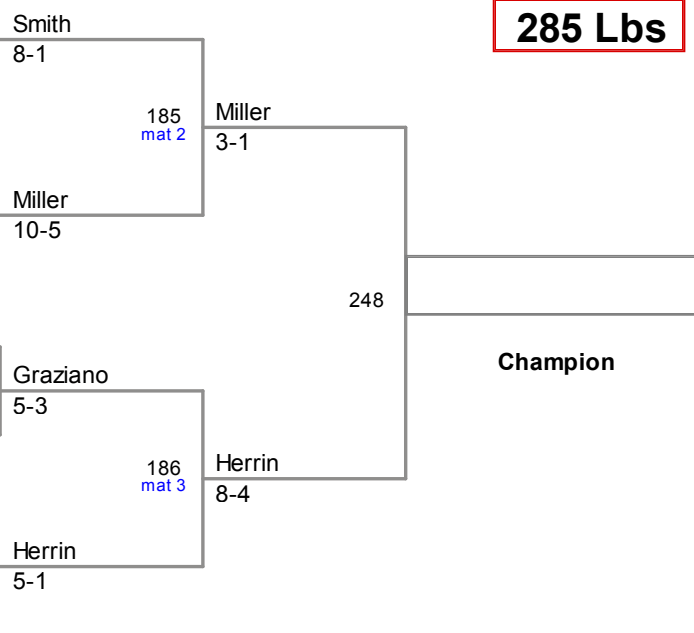

125 Lbs

133 Lbs

141 Lbs

149 Lbs

157 Lbs

165 Lbs

174 Lbs

184 Lbs

197 Lbs

285 Lbs

1 William Smith *Rutgers*

Chris Manna <i>Columbia</i>	104 mat 1	Smith 8-1
8 David Ng <i>Harvard</i>	50 mat 2	Ng 10-6
5 Joe Stolfi <i>Bucknell</i>	51 mat 3	Stolfi 3-0
Collin Wittmeyer <i>Army</i>	105 mat 2	Miller 10-5
4 Daniel Miller <i>Navy</i>		

3 Stryker Lane <i>Cornell</i>	52 mat 4	Lane f 1:09
Cole Lampman <i>Princeton</i>	106 mat 3	Graziano 5-3
Dillon Ingham <i>Brown</i>	53 mat 1	Graziano 7-3
6 Steven Graziano <i>Pennsylvania</i>	107 mat 1	Herrin 5-1
7 Maximilian Wessell <i>Lehigh</i>		
Alexander Henry <i>Franklin & Marshall</i>	54 mat 2	Herrin f 4:46
2 Blake Herrin <i>American</i>		