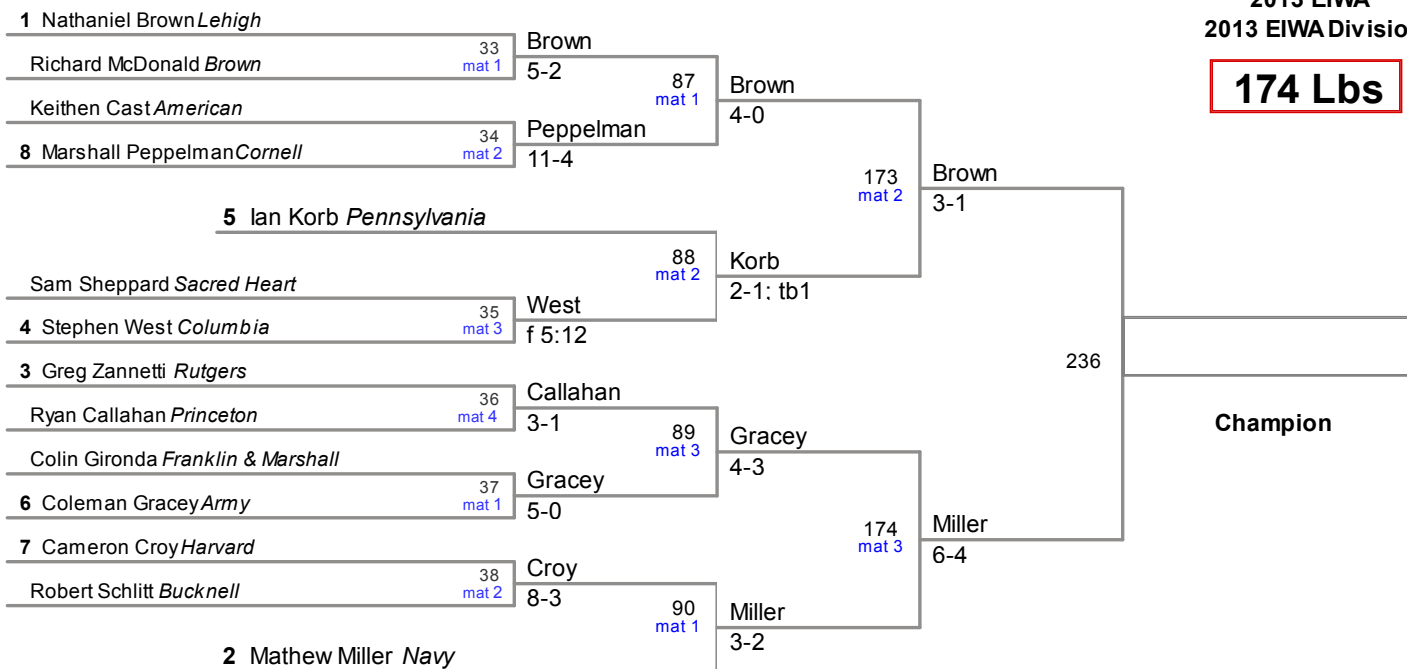

125 Lbs

133 Lbs

141 Lbs

149 Lbs

157 Lbs

165 Lbs

174 Lbs

184 Lbs

3 Stryker Lane <i>Cornell</i>	52 mat 4	Lane f 1:09
Cole Lampman <i>Princeton</i>	106 mat 3	Graziano 5-3
Dillon Ingham <i>Brown</i>	53 mat 1	Graziano 7-3
6 Steven Graziano <i>Pennsylvania</i>	107 mat 1	Herrin 5-1
7 Maximilian Wessell <i>Lehigh</i>		
Alexander Henry <i>Franklin & Marshall</i>	54 mat 2	Herrin f 4:46
2 Blake Herrin <i>American</i>		