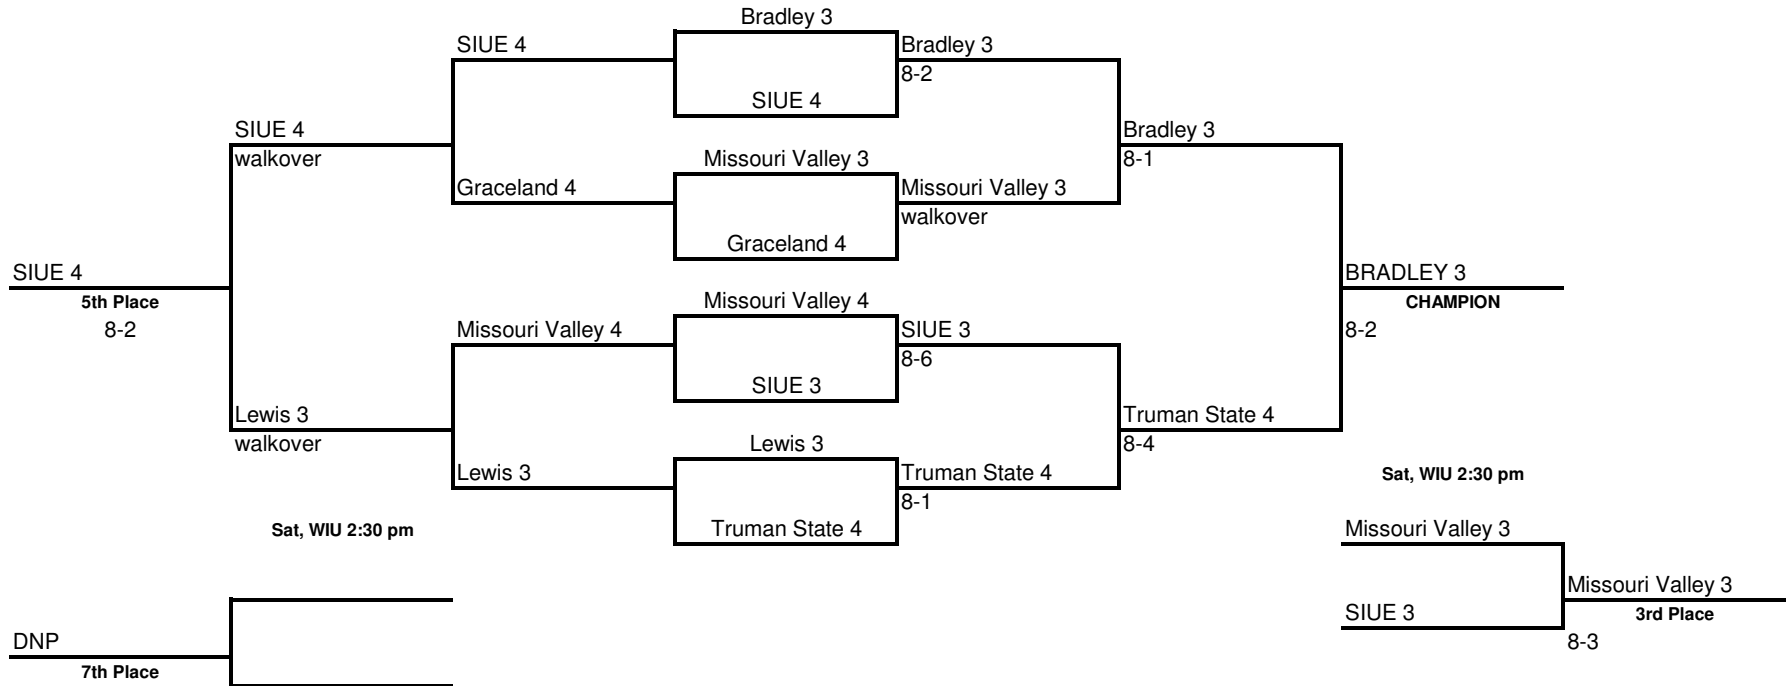

Consolation Finals	Consolation Semis	Quarterfinals	Semifinals	Finals
Sat, WIU 2:30 pm	Sat, WIU 12:30 pm	Fri, WIU 4:30 pm	Sat, WIU 12:30 pm	Sat, WIU 2:30 pm

Flight C Doubles, 4th Annual Art Peterson Invitational, Western Illinois University, Oct. 3-4, 2008