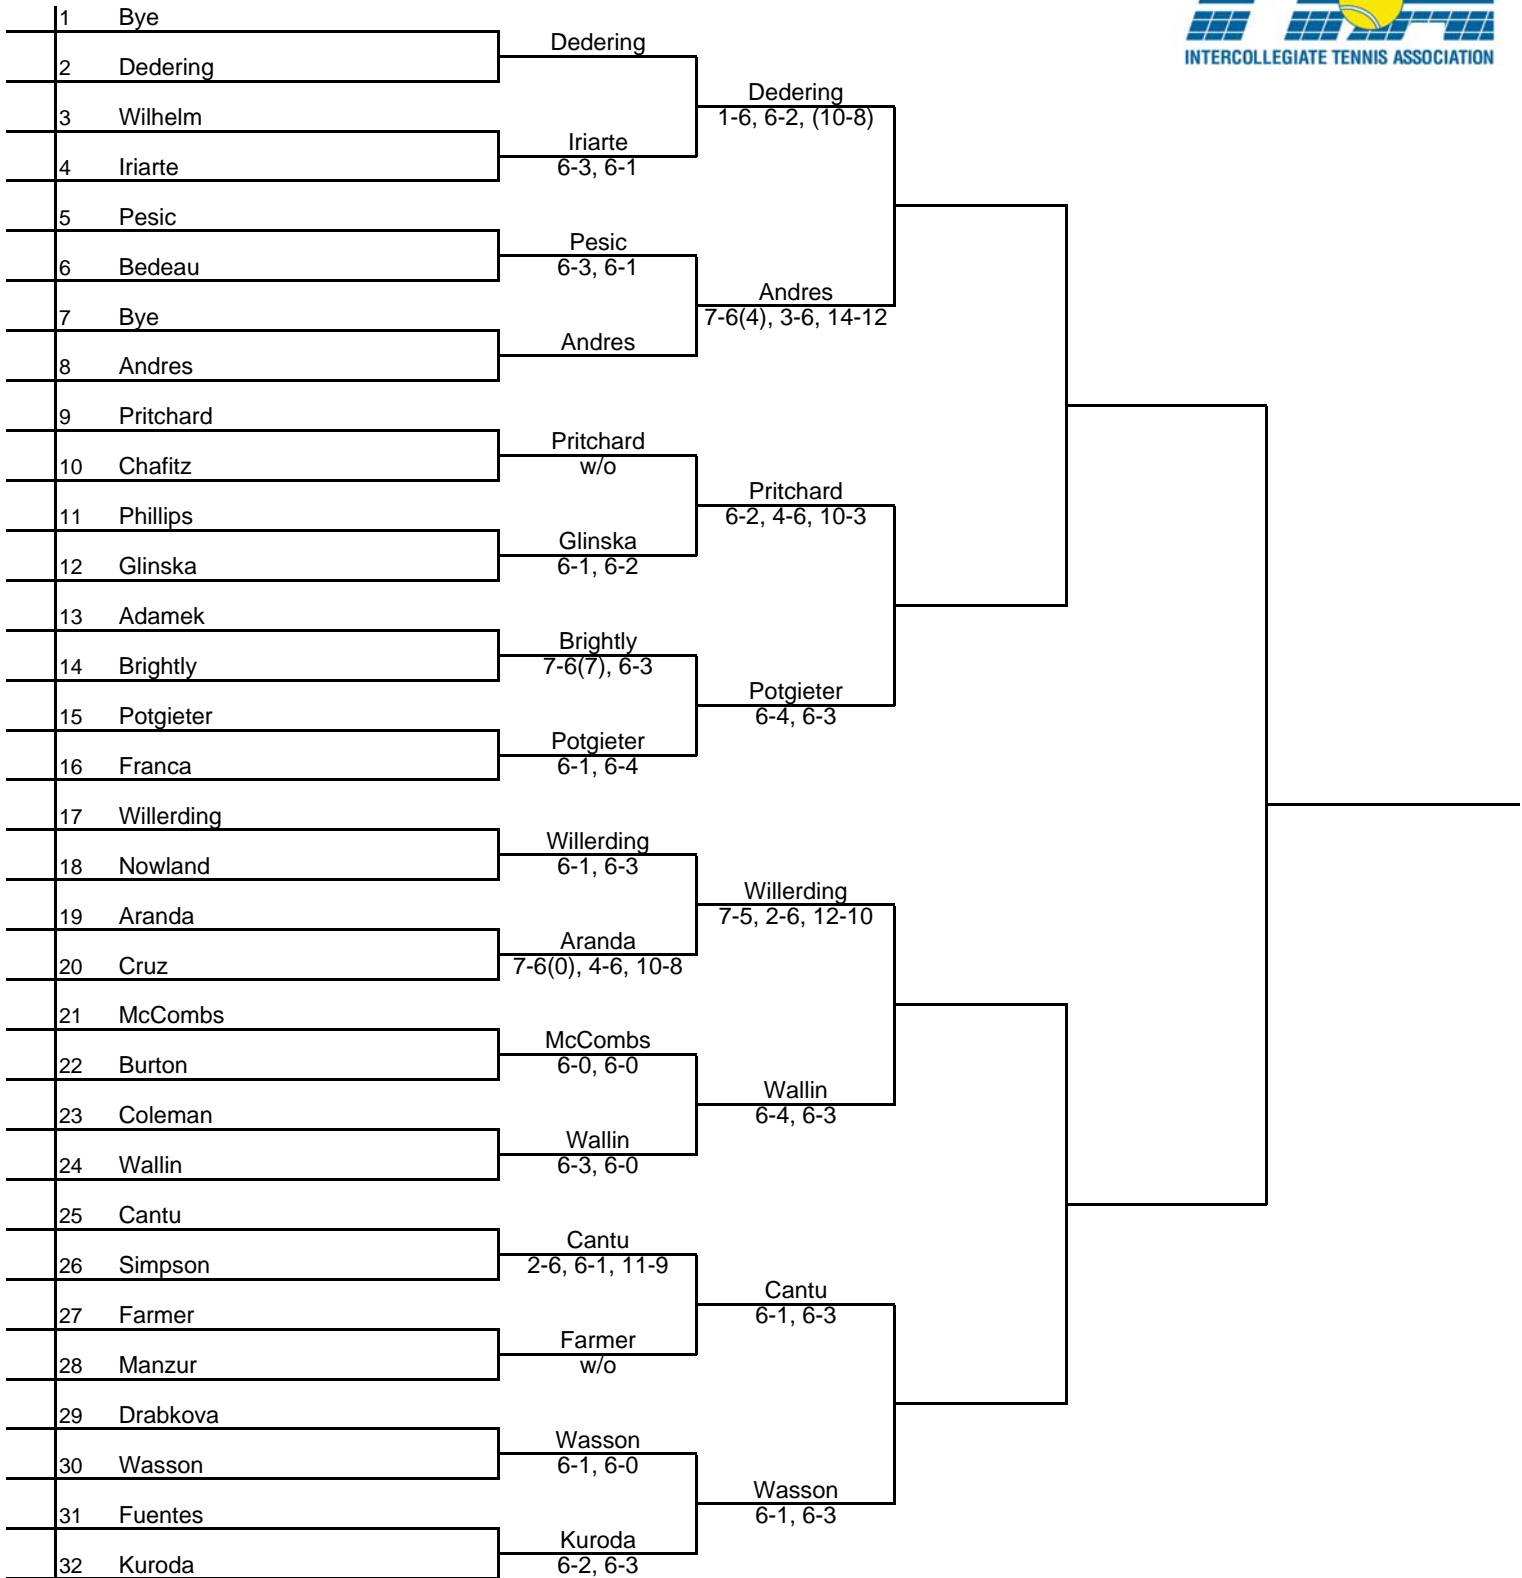

2007 Wilson/ITA Regional Championships

An Intercollegiate Tennis Association Sanctioned Event
Hosted by Texas Tech University - October 19-23
Qualifying Singles

1	Bye						
2	Silke Buksik (UTPA)	Buksik					
3	Caroline Dederling (UTSA)		Ring				
4	Laura Ring (TTU)		6-3, 6-4				
5	Rachel Wilhelm (UNT)	6-4, 7-5		Ring			
6	Rabea Hartmann (TxSt)	Hartmann		7-6(2), 2-6, 6-2			
7	Erika Iriarte (TAMU-CC)	6-3, 6-1	Hartmann				
8	Neila Starratt (UH)	Starratt	6-4, 6-1				
7	9 Lucy Forward (UH)	6-3, 7-6(8)					
10	Sara Pesic (UTA)	Forward (7)					
11	Megan Bedeau (UTPA)	6-3, 6-4	Forward (7)				
12	Ashley Akin (UNT)	Akin	6-3, 7-5				
13	Abby Liu (UT)	6-4, 6-7(4), 7-6(4)		Kazarova			
14	Bye	Liu		6-3, 6-2			
15	Maria Andres (TTU)		Kazarova				
16	Narine Kazarova (UNT)	Kazarova	6-4, 7-6(5)				
3	17 Maria Babanova (TCU)	7-5, 6-0					
18	Megan Pritchard (UTEP)	Babanova (3)					
19	Lainy Chafitz (TxSt)	7-5, 6-3	Gutierrez				
20	Mariaryeri Gutierrez (LU)	Gutierrez	6-1, 6-0				
21	Gozde Unkaya (TTU)	6-1, 6-0		Gutierrez			
22	Holly Phillips (UTSA)	Unkaya		6-1, 6-1			
23	Shannon MacKenzie (UNT)	6-2, 6-0	Unkaya				
24	Izabella Glinska (UH)	MacKenzie	6-1, 6-2				
5	25 Varsha Shiva-Shankar (RU)	6-4, 6-3					
26	Kylie Adamek (LSU)	Shiva-Shankar (5)					
27	Giana Oliveira (UTPA)	7-6(4), 6-3	Shiva-Shankar (5)				
28	Amber Brightly (UTEP)	Oliveira	6-4, 6-2				
29	Eleonora Kuruc (SHSU)	6-7(3), 6-4, 6-2		Shiva-Shankar (5)			
30	Kerryn Potgieter (TTU)	Kuruc		6-4, 6-3			
31	Mariantonieta Gutierrez (LU)	7-6(4), 6-4	Kuruc				
32	Idalina Franca (UNT)	Gutierrez	6-3, 6-2				
33	Sofya Lifanova (UTA)	6-3, 1-6, 7-6					
34	Stephanie Willerding (UTPA)	Lifanova					
35	Jennifer Nowland (TxSt)	6-2, 6-2	Dangond				
36	Angela Dangond (ULL)	Dangond	1-6, 6-4, 6-4				
37	Salina Aranda (LU)	6-0, 6-0		Dangond			
38	Ingrid Ballus (TTU)	Ballus		6-3, 6-4			
39	Nina Ciric (TAMU-CC)	7-5, 7-5	Ciric (6)				
6	40 Catalina Cruz (UNT)	Ciric (6)	5-7, 7-5, 6-2				
41	Alejandra Gulida (TxSt)	6-4, 6-7(4), 6-0					
42	Jordan McCombs (UH)	Gulida					
43	Sarah Burton (UTPA)	6-3, 1-6, 6-4	Holmes				
44	Natalie Holmes (BU)	Holmes	6-3, 6-3				
45	Marina DeLuca (UTEP)	6-1, 6-2		Lee (4)			
46	Kyla Coleman (TTU)	DeLuca		6-3, 6-3			
47	Nathalie Wallin (UTSA)	2-6, 6-0, 6-2	Lee (4)				
4	48 Tiffany Lee (Rice)	Lee (4)	6-0, 6-1				
49	Alexandra Dyckman (TAMU-CC)	6-2, 6-2					
50	Luisa Cantu (UTPA)	Dyckman					
51	Ashley Murdock (LSU)	6-3, 4-6, 6-2	Murdock				
52	Vicky Simpson (UH)	Murdock	6-3, 6-2				
53	Samantha Moreton (UNT)	6-4, 7-5		Reid (8)			
54	Mackenzie Farmer (TxSt)	Moreton		3-6, 6-4, 7-5			
55	Paty Manzur (SHSU)	6-4, 6-2	Reid (8)				
8	56 Kristen Reid (SMU)	Reid (8)	6-1, 6-1				
57	Monika Drabkova (UTSA)	def.					
58	Kim van der Horst (ULL)	van der Horst					
59	Lynley Wasson (UH)	7-5, 6-2	van der Horst				
60	Monika Hadvigerova (UTA)	Hadvigerova	7-5, 3-6, 6-3				
61	Julia Cirne-Lima (UTPA)	6-1, 7-5		van der Horst			
62	Ximena Fuentes (UTEP)	Cirne-Lima		6-3, 7-6(5)			
63	Manami Kuroda (LU)	6-4, 6-2	Neveklovaska (2)				
2	64 Monica Neveklovaska (SMU)	Neveklovaska (2)	6-2, 4-6, 6-4				
		6-3, 6-2					

SEEDS	
1.	
2.	Monica Neveklovaska
3.	Maria Babanova
4.	Tiffany Lee
5.	Varsha Shiva-Shankar
6.	Catalina Cruz
7.	Lucy Forward
8.	Kristen Reid

2007 Wilson/ITA Regional Championships

Hosted by Texas Tech University - Lubbock, TX

West Consolation