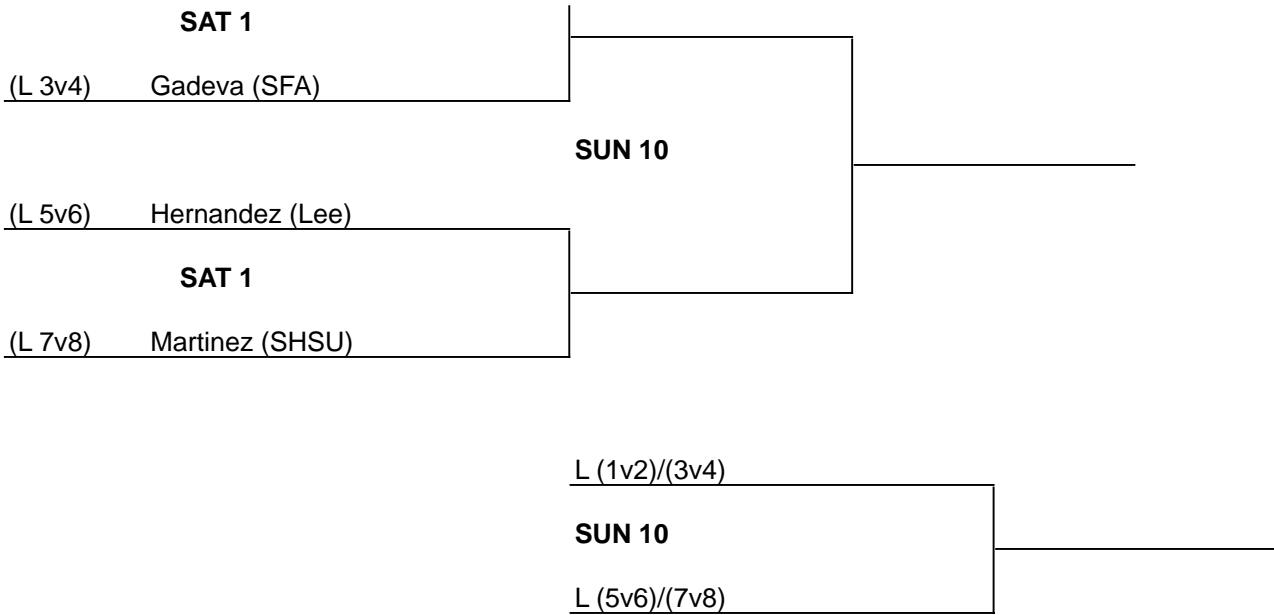

4 Gadeva (SFA)

**SUN 11:30**

5 Hernandez (Lee)

**FRI 9:30**

Harless (Tx A+M CC)

6-1, 6-4

6 Harless (Tx A+M CC)

**SAT 1**

7 Simpson (UH)

**FRI 9:30**

Simpson (UH)

6-2, 6-1

8 Martinez (SHSU)

(L SF1)

**SUN 10**

(L SF2)

(L 1v2) Zuniga (NMSU)

**Cougar Fall Draw. Oct 5-7 2007**  
**University of Houston, Texas**  
**Singles Flight F**

(L 1v2) Parrado (USM)

**SAT 1**

(L 3v4) Tsurkanu (SHSU)

**SUN 10**

(L 5v6) Creed (Lee)

**SAT 1**