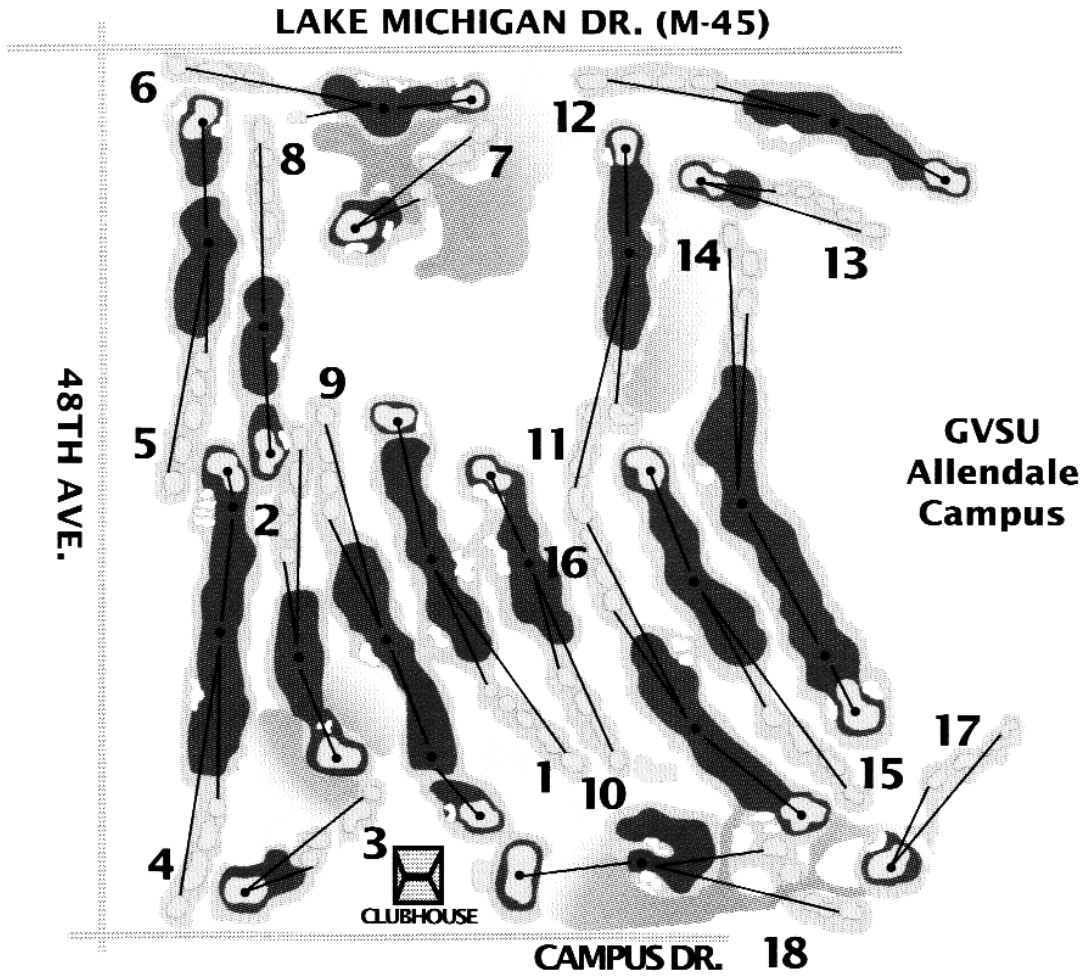

2005 NCAA Division II Women's Golf Championships — East Regional

Yardage					
Hole	Par	Yards*	Hole	Par	Yards*
1	5	453	10	4	336
2	4	343	11	4	376
3	3	151	12	4	345
4	5	464	13	3	141
5	4	352	14	5	493
6	4	309	15	4	353
7	3	172	16	4	352
8	4	314	17	3	146
9	5	471	18	4	311
Out	37	3029	In	35	2853

*Distances may vary slightly