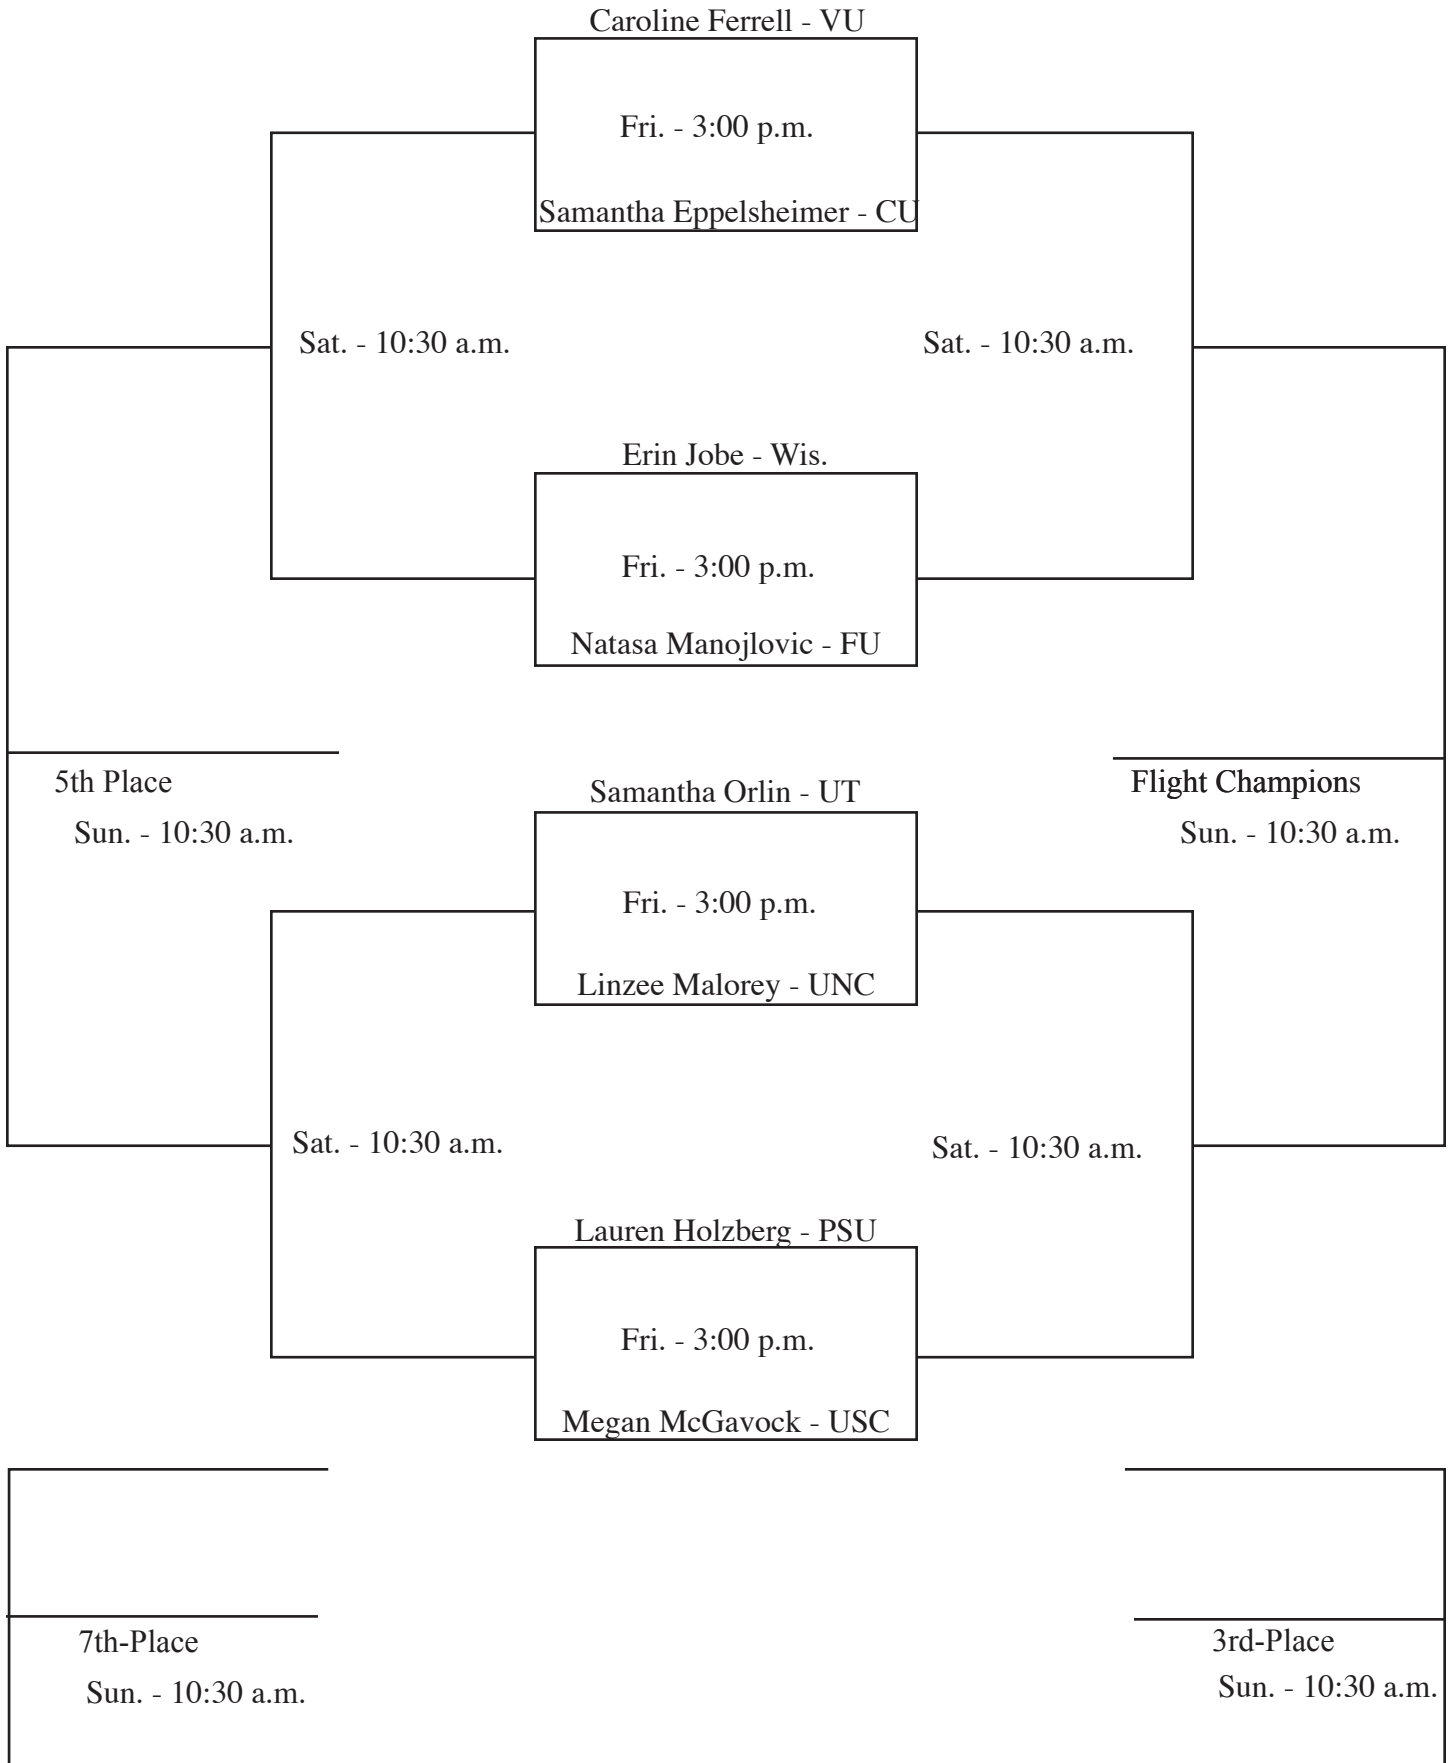

**FLIGHT SIX
SINGLES**