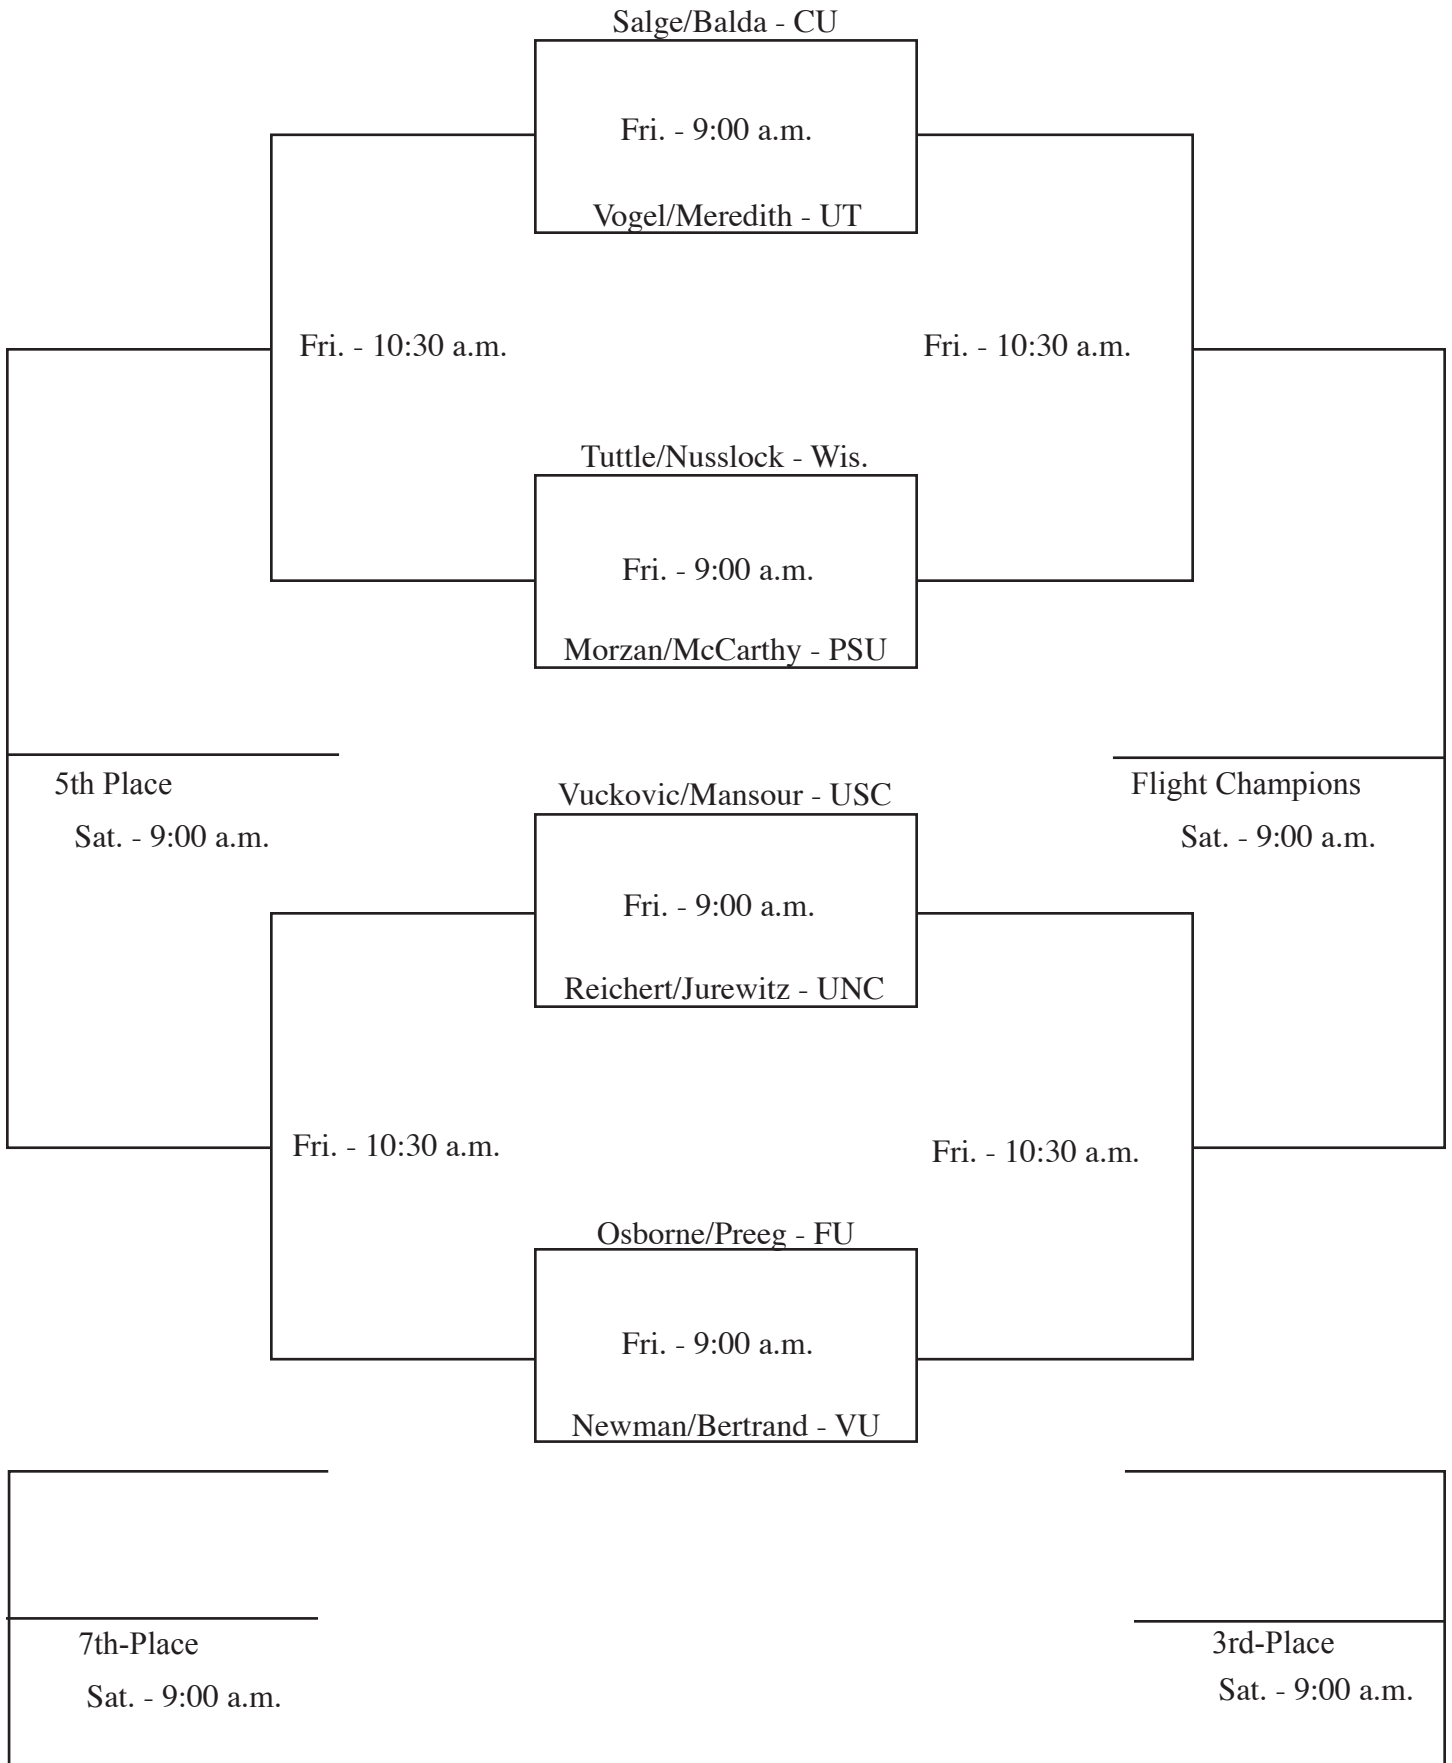

**FLIGHT TWO
DOUBLES**