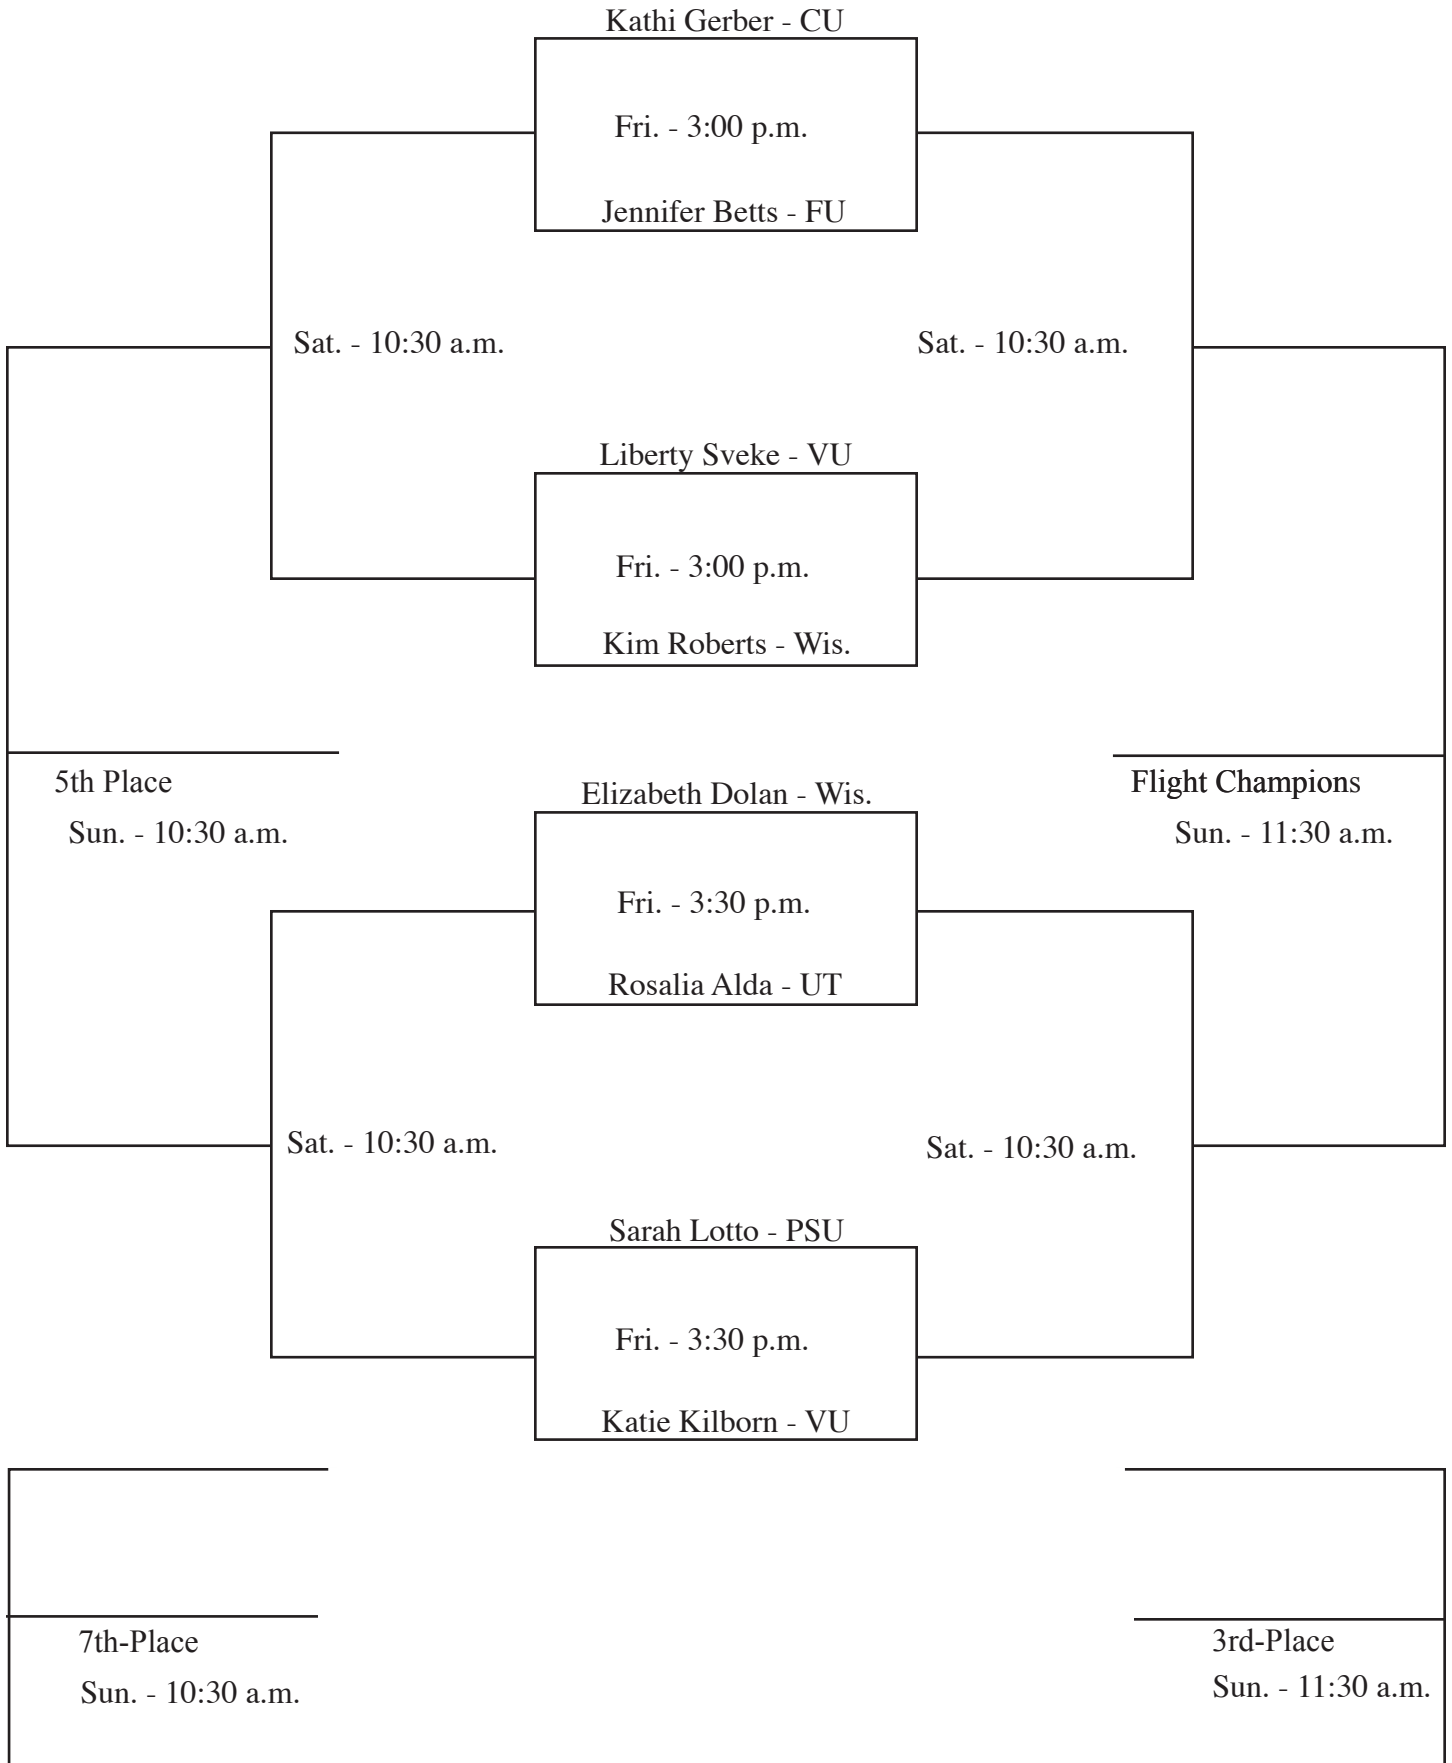

**FLIGHT ONE  
DOUBLES**

Mijacika/van Adrichem - CU

Fri. - 9:00 a.m.

Carpenter/Seyferth - Wis.

Fri. - 10:15 a.m.

Fri. - 10:15 a.m.

Shular/Lotto - PSU

Fri. - 9:00 a.m.