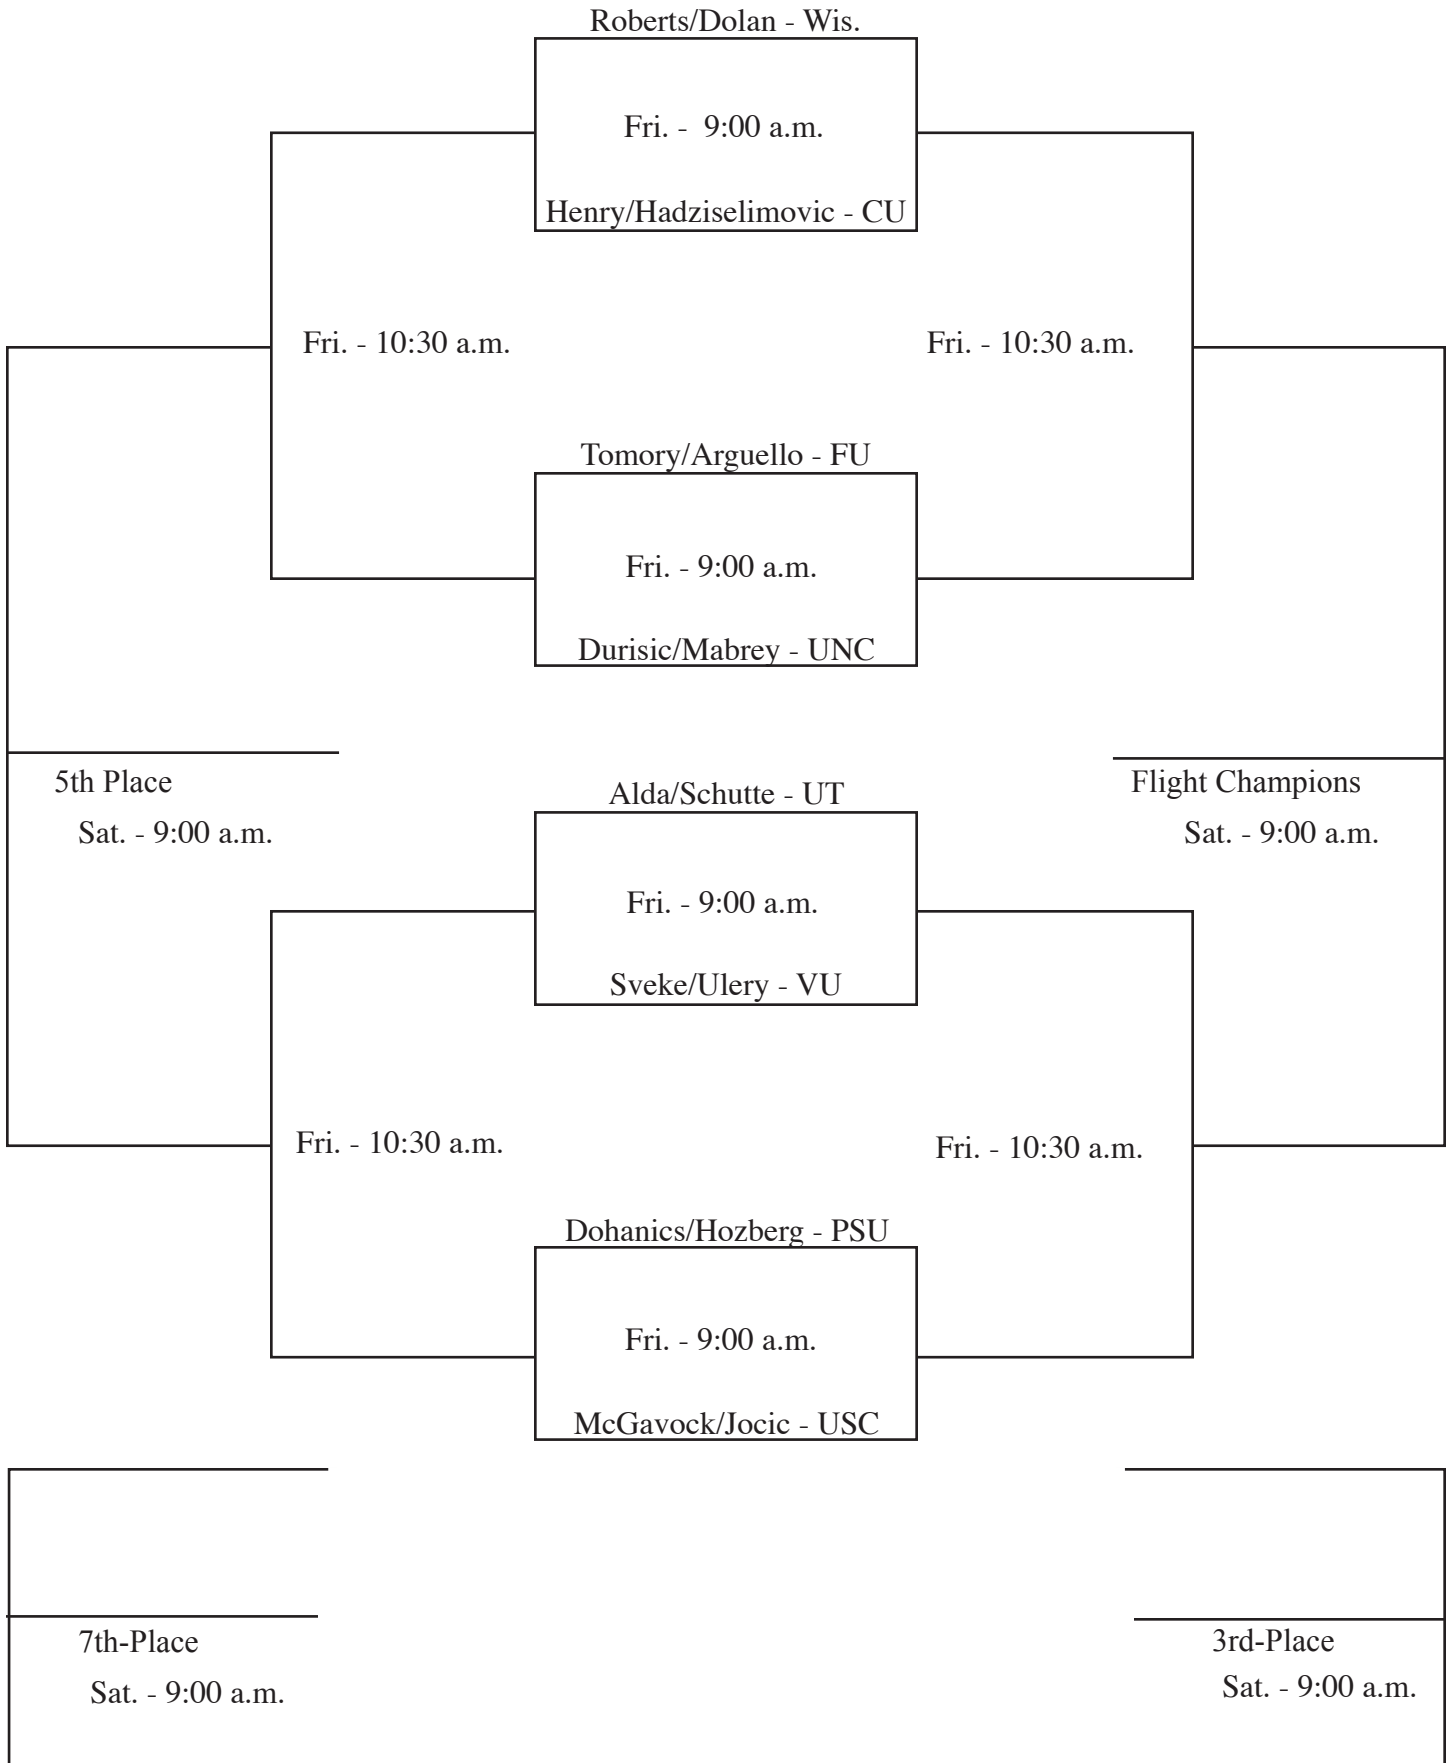

**FLIGHT THREE
DOUBLES**