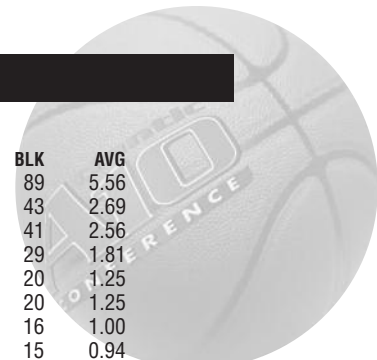

2006-07 ATLANTIC 10 INDIVIDUAL STATISTICS - A-10 GAMES

SCORING

	G	PTS	AVG
1. MARK TYNDALE (TU).....	16	341	21.3
2. DIONTE CHRISTMAS (TU).....	16	315	19.7
3. BRIAN ROBERTS (UD).....	16	305	19.1
4. AHMAD NIVINS (SJU).....	16	281	17.6
5. WILL DANIELS (URI).....	16	279	17.4
6. TOMMIE LIDDELL (SLU).....	16	277	17.3
7. De'Angelo Alexander (CHA).....	16	276	17.3
8. Dustin Salisbery (TU).....	16	270	16.9
9. MAUREECE RICE (GW).....	16	263	16.4
10. Robert Mitchell (DUQ).....	15	244	16.3
11. MARCUS STOUT (FOR).....	16	260	16.3
12. PAT CALATHES (SJU).....	16	257	16.1
13. KIERON ACHARA (DUQ).....	16	256	16.0
14. LEEMIRE GOLDWIRE (CHA).....	16	256	16.0
15. Justin Doellman (XU).....	16	249	15.6
16. KEVIN LISCH (SLU).....	15	231	15.4
17. BRYANT DUNSTON (FOR).....	16	242	15.1
Stephane Lasme (UM).....	16	242	15.1
19. JIMMY BARON (URI).....	16	238	14.9
20. GARY FORBES (UM).....	16	237	14.8

FG PERCENTAGE (min 5 FG/G)

	G	FG	FGA	PCT
1. Stephane Lasme (UM).....	16	91	138	.659
2. AHMAD NIVINS (SJU).....	16	96	149	.644
3. BRYANT DUNSTON (FOR).....	16	83	136	.610
4. Rashaun Freeman (UM).....	16	104	173	.601
5. MARK TYNDALE (TU).....	16	125	227	.551
6. Justin Doellman (XU).....	16	85	162	.525
7. CHARLES LITTLE (UD).....	16	84	162	.519
8. KIERON ACHARA (DUQ).....	16	87	169	.515
9. TOMMIE LIDDELL (SLU).....	16	100	200	.500
10. PAT CALATHES (SJU).....	16	86	177	.486
11. BRIAN ROBERTS (UD).....	16	94	196	.480
12. MARCUS STOUT (FOR).....	16	93	195	.477
13. GARY FORBES (UM).....	16	81	174	.466
14. WILL DANIELS (URI).....	16	92	202	.455
15. Dustin Salisbery (TU).....	16	90	198	.455

3FG PERCENTAGE (min. 1.5 3FG/G)

	G	FG	FGA	PCT
1. DREW LAVENDER (XU).....	16	40	70	.571
2. PAT CALATHES (SJU).....	16	32	63	.508
3. TOMMIE LIDDELL (SLU).....	16	34	68	.500
4. BRIAN ROBERTS (UD).....	16	43	91	.473
5. KEVIN LISCH (SLU).....	15	37	80	.463
6. JIMMY BARON (URI).....	16	47	103	.456
7. LEEMIRE GOLDWIRE (CHA).....	16	59	131	.450
8. Justin Doellman (XU).....	16	25	58	.431
9. DARNELL HARRIS (LAS).....	16	42	99	.424
10. Brenton Butler (FOR).....	16	25	59	.424
11. Robert Mitchell (DUQ).....	15	27	65	.415
12. Monty Scott (UD).....	12	22	54	.407
13. JOE MBANG (URI).....	16	25	63	.397
14. Dustin Salisbery (TU).....	16	32	82	.390
15. MAUREECE RICE (GW).....	16	31	80	.388

FT PERCENTAGE (min. 2.5 FT/G)

	G	FT	FTA	PCT
1. BRIAN ROBERTS (UD).....	16	74	80	.925
2. LEEMIRE GOLDWIRE (CHA).....	16	53	58	.914
3. JIMMY BARON (URI).....	16	43	49	.878
4. TOMMIE LIDDELL (SLU).....	16	43	51	.843
5. DIONTE CHRISTMAS (TU).....	16	63	75	.840
6. KEVIN LISCH (SLU).....	15	58	70	.829
7. PAT CALATHES (SJU).....	16	53	64	.828
8. KIMMANI BARRETT (LAS).....	16	69	84	.821
9. DREW LAVENDER (XU).....	16	55	67	.821
10. STANLEY BURRELL (XU).....	16	56	70	.800
11. KIERON ACHARA (DUQ).....	16	69	87	.793
De'Angelo Alexander (CHA).....	16	46	58	.793
13. WILL DANIELS (URI).....	16	77	99	.778
14. Justin Doellman (XU).....	16	54	70	.771
15. BRYANT DUNSTON (FOR).....	16	69	93	.742

BLOCKS